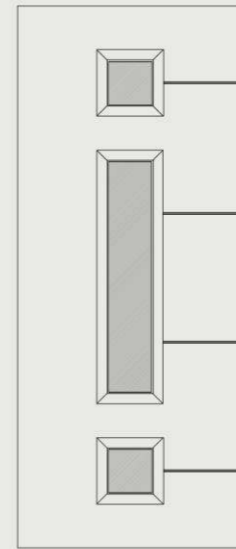

Como ZY

Glazing: Claro
Colour: Anthracite